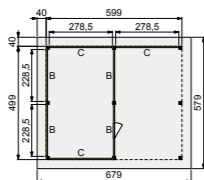

NIETW

Douglasvision Prestigelijijn

De Douglasvision Prestigelijijn is een kwalitatief hoogstaande productlijn. Compleet bouwpakket, zeer zwaar uitgevoerd met: staanders en ringbalken van 14x14 cm, schoren van 12x12 cm en gordingen van 7x22 cm. De buitenverblijven Prestige zijn uitgerust met dubbele boeidelen waardoor een decoratieve sierlijst ontstaat. Grote schroeven worden uit het zicht gehouden door middel van houten doken, wat het geheel een rustiek aanzicht geeft.

Voorbeeld samenstelling:

1x Buitenverblijf Prestige 600x500 cm, blank	83520	5.889,-
3x Wand B enkelzijdig Zweeds rabat, zwart	87135	299,-
1x Wand B enkelzijdig Zweeds rabat met enkele deur, zwart	87160	595,-
2x Wand C enkelzijdig Zweeds rabat, zwart	87140	345,-
1x Wand C dubbelzijdig Zweeds rabat, zwart	87225	529,-
1x Extra staander, blank	83240	75,95
1x Trasraam A type steenstrip	83610	189,-
3x Trasraam B type steenstrip	83615	239,-
4x Trasraam C type steenstrip	83620	295,-

Prijsindicatie 10.761,95
Let op, standaard uitgevoerd met linksdraaiende dichte deur!

Enkele Containerkast

Gemaakt van 15 mm dikke planken. Geleverd inclusief gasveer om de klep omhoog te houden. (hxbxd) 127x73x91 cm. Art.nr. 11520 Normaal 195,- Nu voor **179,-**

Gasveer

NIETW

Douglas picknicktafel

Met opklapbare banken. Bladmaat 180x75 cm, zithoogte 46 cm, bladhoogte 73 cm. Breedte 160 cm. Art.nr. 11009 **255,-**

NIETW

Douglas tuinset Riva Excellent

Wil je iets bijzonders in je tuin dan maak je met de nieuwe Douglas Tuinset Riva Excellent een goede keuze! De set is gemaakt van onbehandeld duurzaam douglashout.

Bank (hxbxd) 45x200x45 cm. Art.nr. 11672 **139,-**
Tafel (hxbxd) 78x225x94 cm. Art.nr. 11673 **259,-**

NIETW

Douglas Speeltoestel Maki