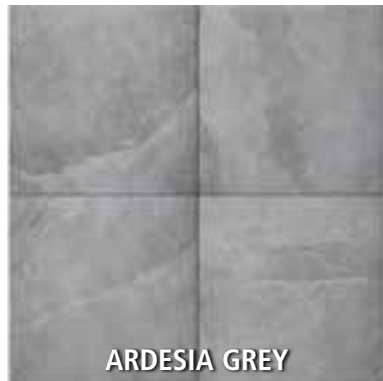

ARDESIA GOLD