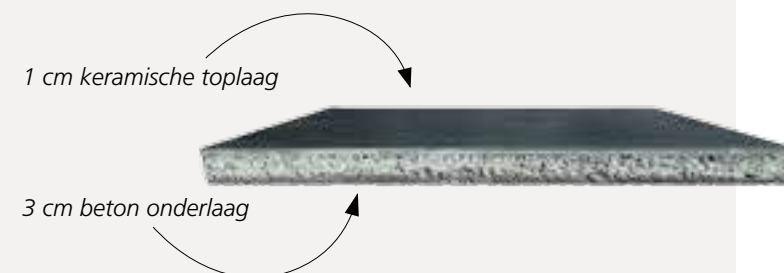

beton en keramiek samen één

CUARCITA VERDE 60 X 60 CM

CERAMENTO

Gemakkelijk om te verwerken, prettig in het gebruik en wonderschoon om te zien. Drie belangrijke kenmerken voor de keramische lijn Ceramento van Gardenlux. Gardenlux introduceerde als eerste in Nederland keramische tegels met een dikte van 4 cm. Deze dikkere Ceramento tegels zijn zeer eenvoudig te verwerken en straalt u gewoon zelf, in een goed zandbed van minimaal 10 cm dik. Tussen de tegels laat u een voegruimte van 5 mm, om randbeschadiging te voorkomen. Deze voeg werkt u af met Gardenlux Sierbestratingsvoegmortel.

Waar de serie Ceramica massief keramisch is, zijn de tegels Ceramento gemaakt op een body van circa 3 cm dik onderbeton met daarop verlijmd 1 cm dikke full-body keramische tegels.

De keramische tegels uit de serie Ceramento worden gebakken op een temperatuur van circa 1100 graden Celsius. Hierdoor zijn de tegels keihard en voldoen ze ruimschoots aan alle gunstige eigenschappen die zo kenmerkend zijn voor keramische bestratingmaterialen.

Alle negen tegels uit de serie Ceramento meten 60 x 60 cm en zijn circa 4 cm dik. Ze zijn voorzien van een oppervlak dat prettig beloopbaar is en heel comfortabel voelt aan uw blote voeten.

Omdat u de plavuizen van uw vloer binnenshuis en van uw terras misschien smaakvol wilt afstemmen, levert Gardenlux alle negen soorten Ceramento tegels ook in een (binnenshuis) dikte van circa 1 cm.