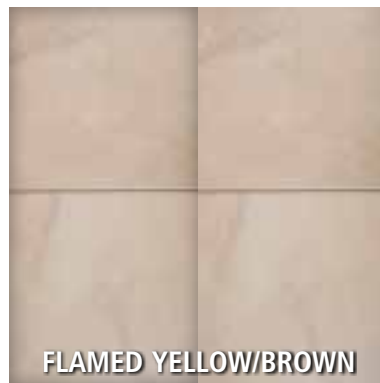

FLAMED

Design: Gevlamd