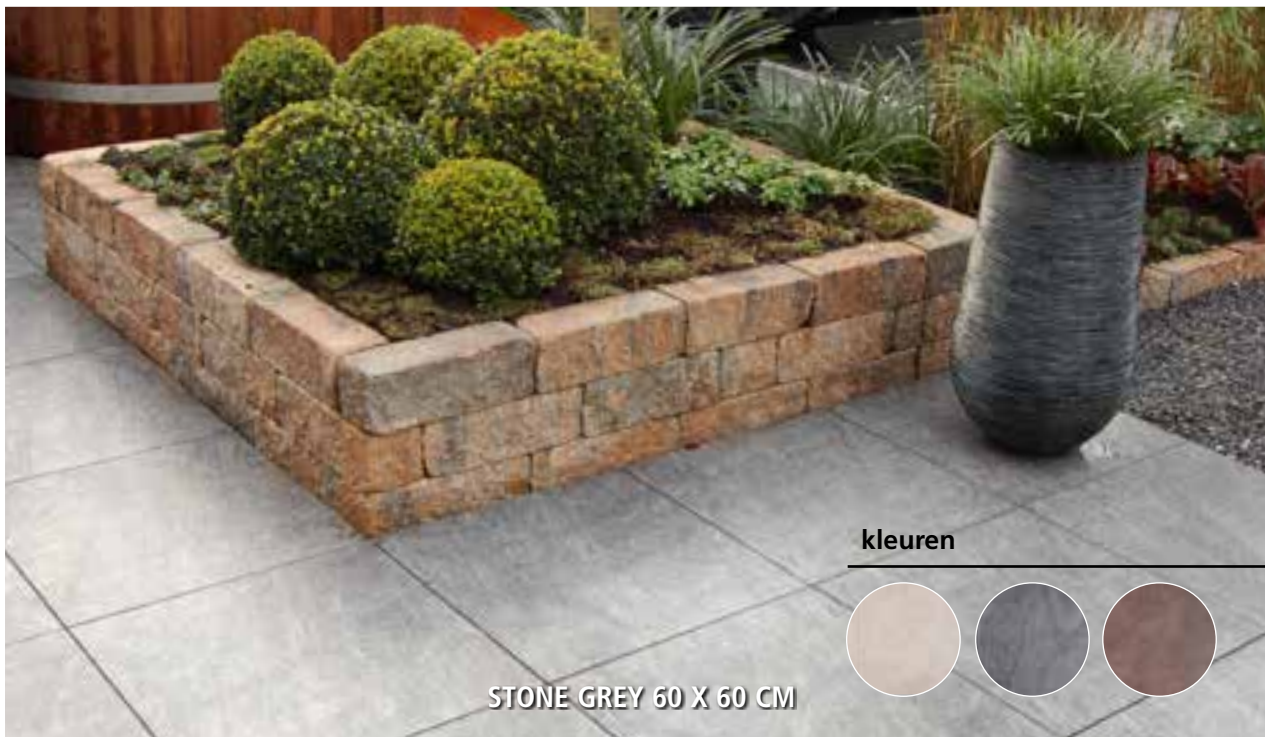

STONE GREY 60 X 60 CM

kleuren

STONE

Design: Natuursteen

De Stone tegel heeft een speelse uitstraling en is geïnspireerd door de kleurschakering van natuursteen.

Toepassing

Geschikt voor terras en looppaden.

Eigenschappen

De serie is uitgevoerd in een reeks diverse prints met kleurschakeringen.

Verkrijgbaar in de afmetingen

60 x 60 x 4 cm.

FLAMED

Design: Gevlamd

Een moderne en strakke steen die een bepaalde vlam van twee kleuren in zijn prints heeft. Dit is geïnspireerd door natuursteen maar dan met een moderne touch.

Toepassing

Geschikt voor terras en looppaden.

Eigenschappen

De serie is uitgevoerd in een reeks diverse prints met kleurschakeringen.

Verkrijgbaar in de afmeting

60 x 60 x 4 cm.

kleuren

ROCK

Design: Steen / beton

Een stoere maar verfijnde buitentegel. Deze tegel is oprecht een favoriet om te gebruiken voor een stoer terras met zijn steen / beton look. Een hedendaags ontwerp voor een terras met een krachtige uitstraling.

Toepassing

Geschikt voor terras en looppaden.

Eigenschappen

De serie is uitgevoerd in een reeks diverse prints met kleurschakeringen.

Verkrijgbaar in de afmeting

60 x 60 x 4 cm.

kleuren

Kijk op blz. 34 voor een uitgebreid overzicht van de deklagen.