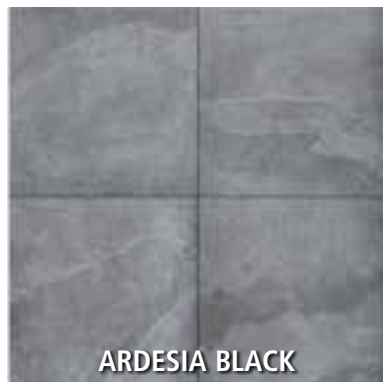

### ARDESIA

Design: Leisteen

ARDESIA GOLD

ARDESIA GREY

ARDESIA BLACK

Afmeting:  
60 x 60 x 2 cm.  
45 x 90 x 2 cm.

Prijs per m<sup>2</sup>:  
€ 44,95  
€ 53,95