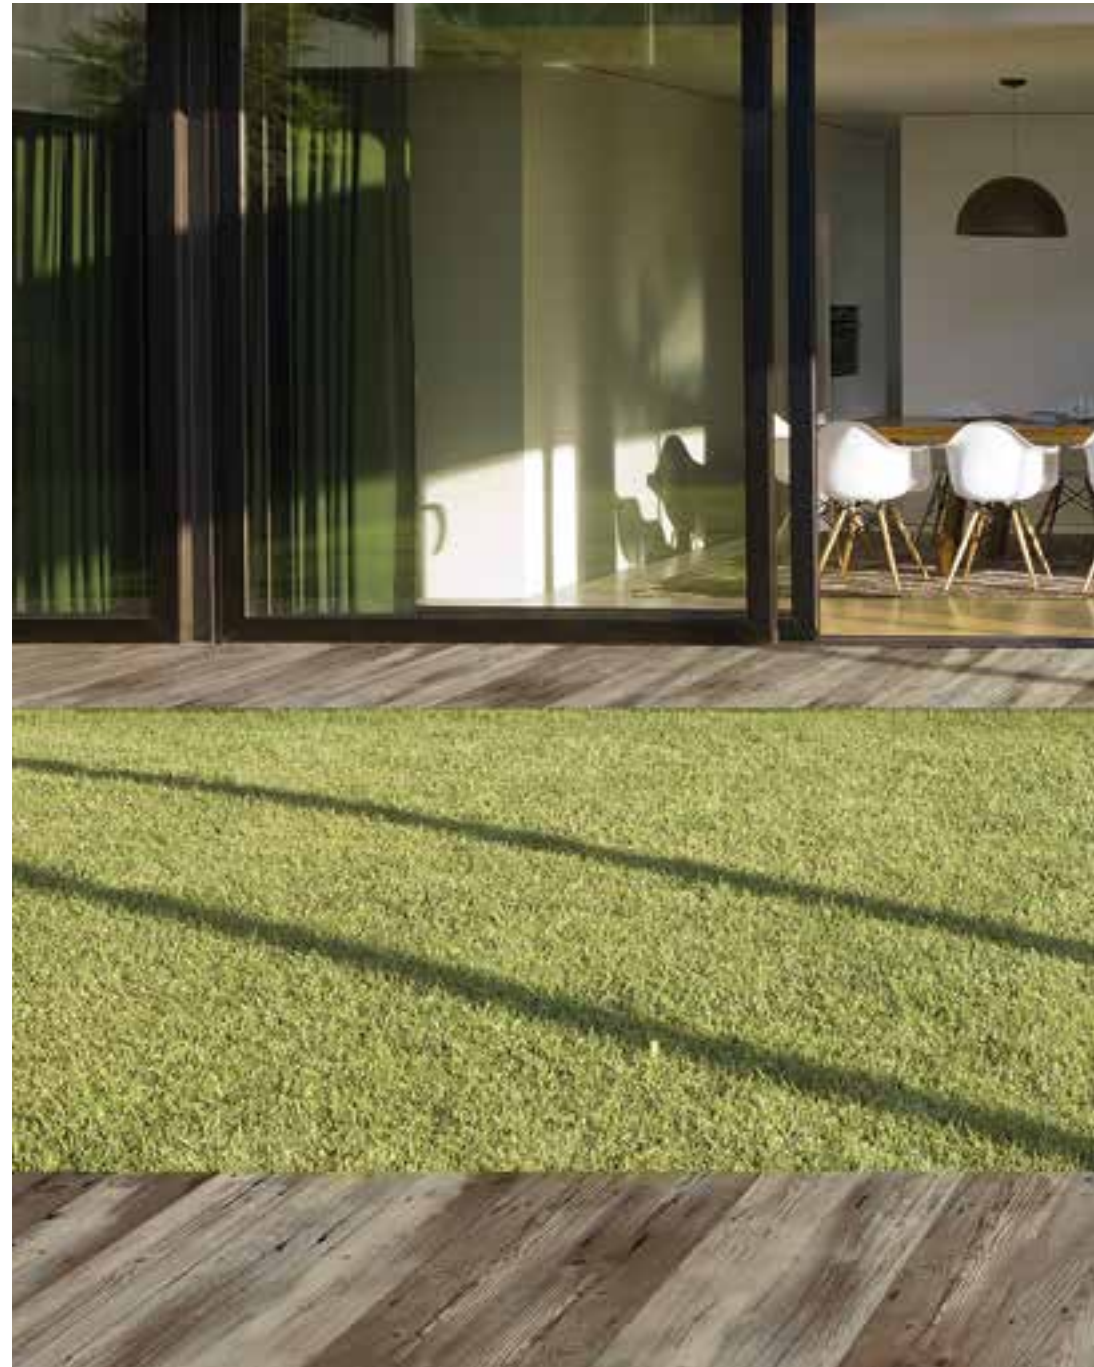

Design & techniek
hebben elkaar
gevonden in de
keramische tegels van
Gardenlux
Outdoor Ceramics