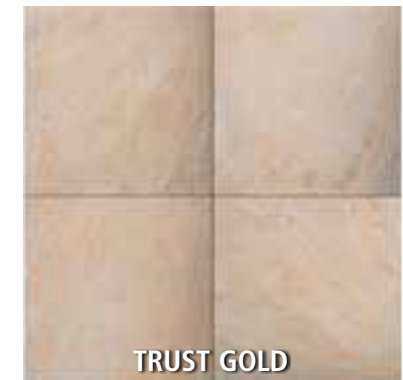

TRUST SILVER